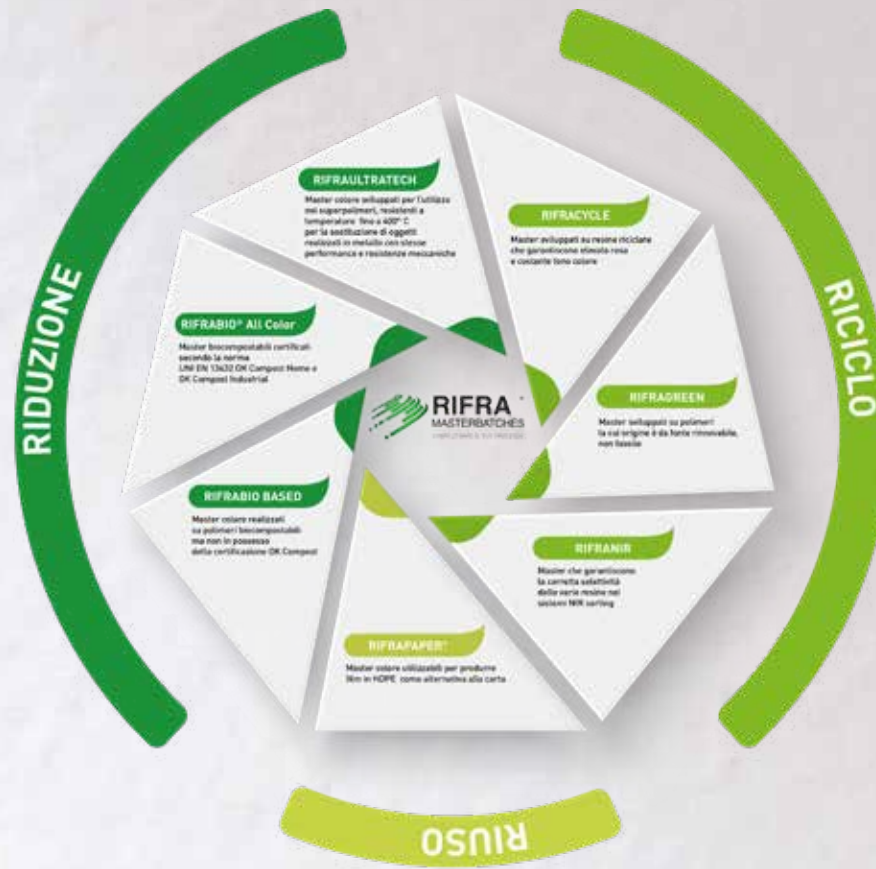

RIFRA'S COMMITMENT TO SUSTAINABILITY

RIFRABIO BASED E RIFRABIO® ALL COLOR

SUPPORTO BIOBASED +
CERTIFICAZIONE OK COMPOST
=
RIFRABIO®

SUPPORTO BIOBASED
=
RIFRA BIOBASED

RIFRABIO BASED E RIFRABIO® ALL COLOR

Nel mondo dei polimeri biocompostabili abbiamo raddoppiato gli sforzi, proponendo le gamme RIFRABIO® e RIFRABIO BASED

RIFRABIO® è la gamma certificata OK COMPOST HOME e OK COMPOST INDUSTRIAL
Grazie alla certificazione All Color è possibile combinare una gamma di color index e ottenere innumerevoli colori tutti certificati
Utilizzare un master già certificato ha dei vantaggi importanti dal punto di vista economico e tempistico

RIFRABIO BASED è la gamma di prodotti a base di polimeri biocompostabili per applicazioni dove non è necessaria la certificazione OK Compost

RIFRABIO® ALL COLOR

Con il progetto RIFRABIO® All Color è stata testata e certificata un'ampia gamma di polimeri e pigmenti
Ora è possibile creare ∞ combinazioni di masterbatch certificati OK Compost Home e OK Compost Industrial

CERTIFICAZIONE OK COMPOST: perchè un masterbatch certificato è un VANTAGGIO

- **Riduzione dei tempi di certificazione**
il test metalli ed ecotox è già stato fatto
- **Riduzione dei costi**
meno test da fare = meno costi
- **Completiamo il tuo processo**
si sfrutta la sinergia di Rifra con gli enti certificatori