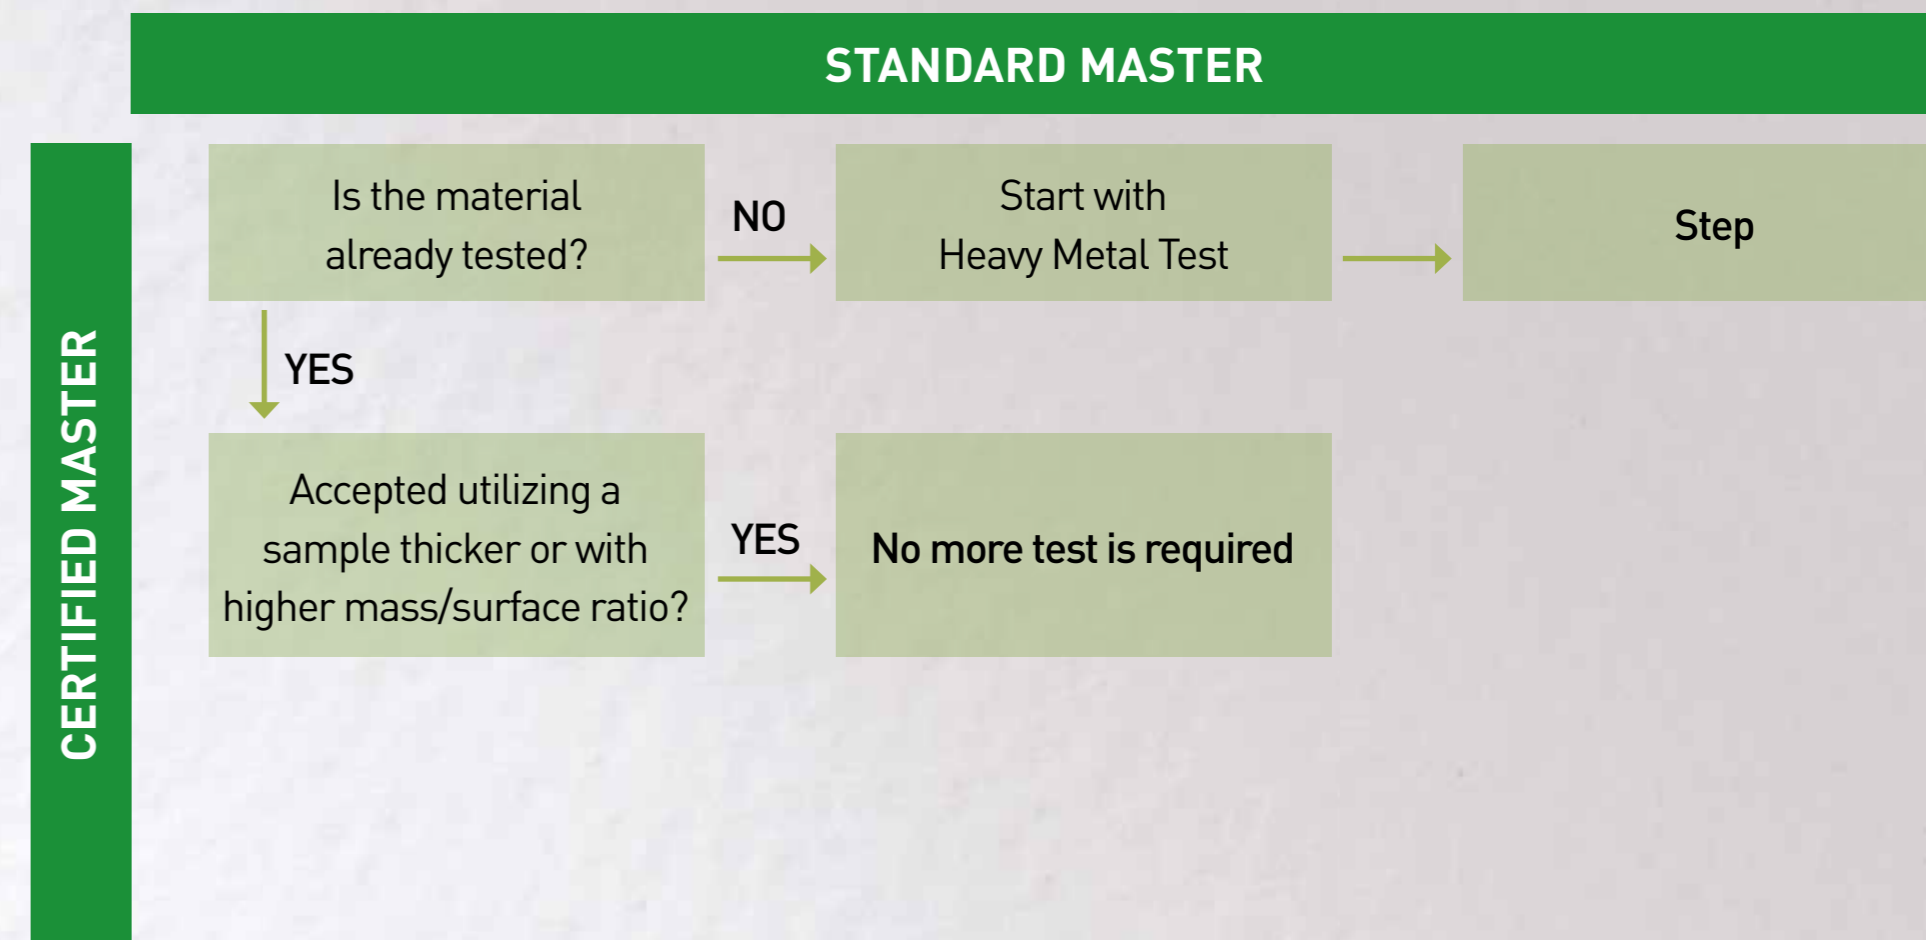

CERTIFICAZIONE OK COMPOST: perchè un masterbatch certificato è un VANTAGGIO

- **Riduzione dei tempi di certificazione**
  il test metalli ed ecotox è già stato fatto
- **Riduzione dei costi**
  meno test da fare = meno costi
- **Completiamo il tuo processo**
  si sfrutta la sinergia di Rifra con gli enti certificatori

CERTIFICAZIONE OK COMPOST: perchè un masterbatch certificato è un VANTAGGIO